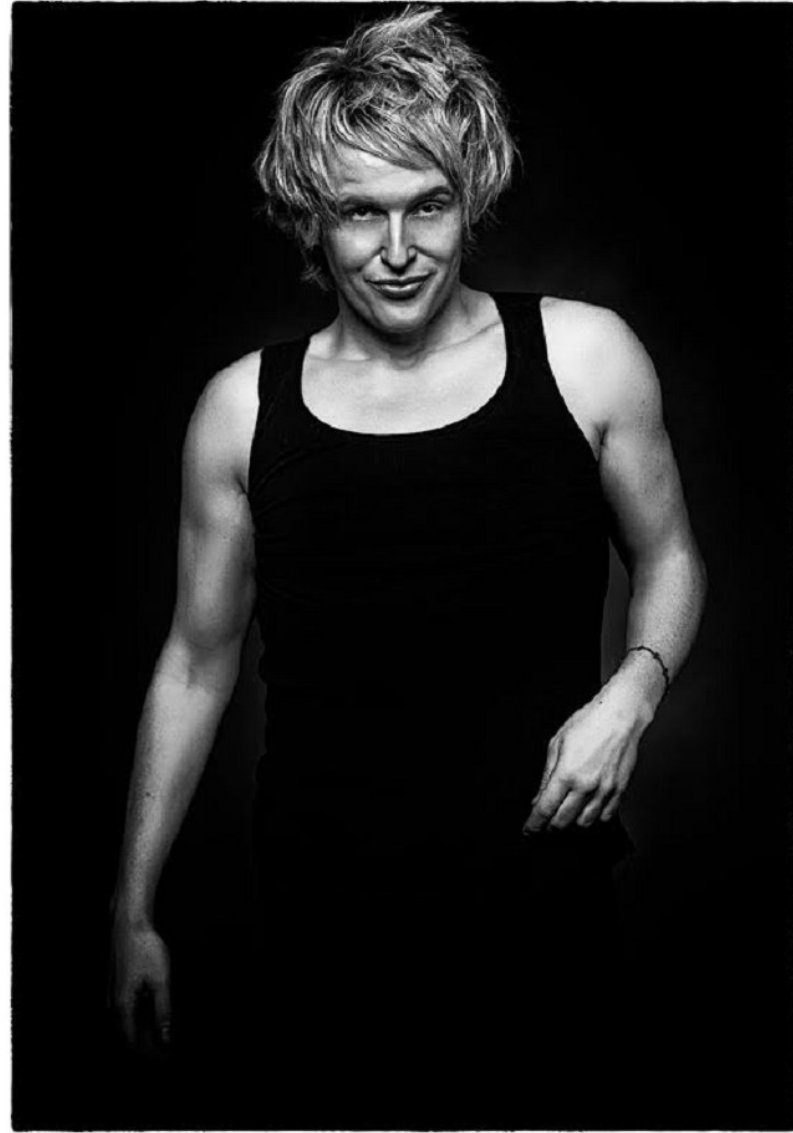

STUART DUNSTAN

Height 188cm/6'2"    Waist 81cm/32"    Inseam 89cm/35"    Hair Ash Blonde    Eyes Hazel

STUART DUNSTAN

Height 188cm/6'2"    Waist 81cm/32"    Inseam 89cm/35"    Hair Ash Blonde    Eyes Hazel

STUART DUNSTAN

Height 188cm/6'2"    Waist 81cm/32"    Inseam 89cm/35"    Hair Ash Blonde    Eyes Hazel